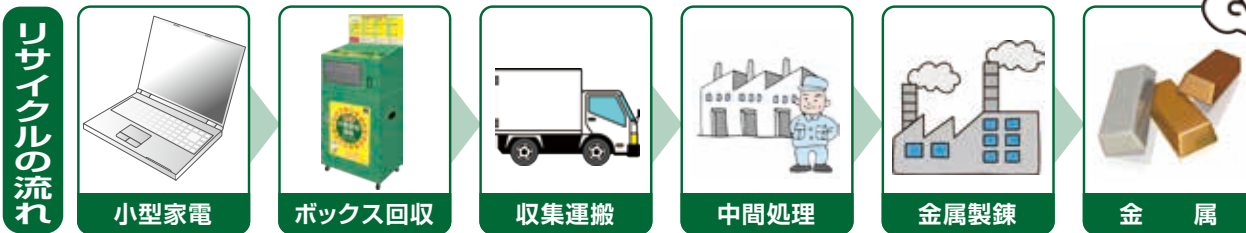

不要になった小型家電が
ご家庭に眠っていませんか？

出せない物
●家電リサイクル法対象品目
エアコン・テレビ・冷蔵庫・
冷凍庫・洗濯機・衣類乾燥機

エコル
E-COROL
北宇都宮市環境課エコラワー

※回収ボックスの設置箇所については裏面をご覧ください。

使用済小型家電は、大切なリサイクル資源です

多くの使用済小型家電が、ごみとして捨てられたり、家庭で眠ったままになっています。しかし、小型家電の部品には、レアアースなどの貴重な資源が使用されています。家庭で眠っている小型家電を資源としてもう一度利用し、「持続可能」な社会をつくりましょう。

エコロール

●回収ボックス対象品目の一例

20cm×40cmの
投入口に入る使用済
小型家電が対象です。

- 電話機
- ファクシミリ

- 携帯電話
- PHS
- スマートフォン

- ラジオ

- デジタルカメラ
- ビデオカメラ
- DVDレコーダー

- デジタルオーディオプレーヤー